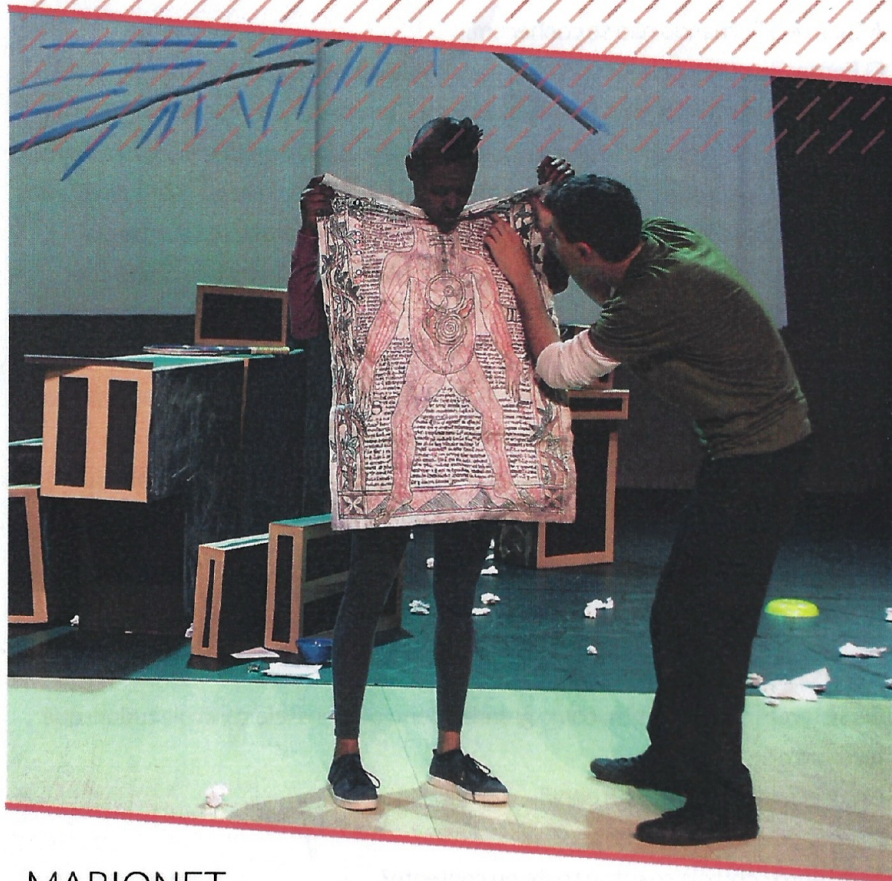

CONVENTO SÃO FRANCISCO  
BLACK BOX

©DR

MARIONET

# A GLÂNDULA SECRETA

25 JAN E 1 FEV – 21H30

26 JAN E 2 FEV – 16H00 + OFICINA

M/6 – DURAÇÃO 45'