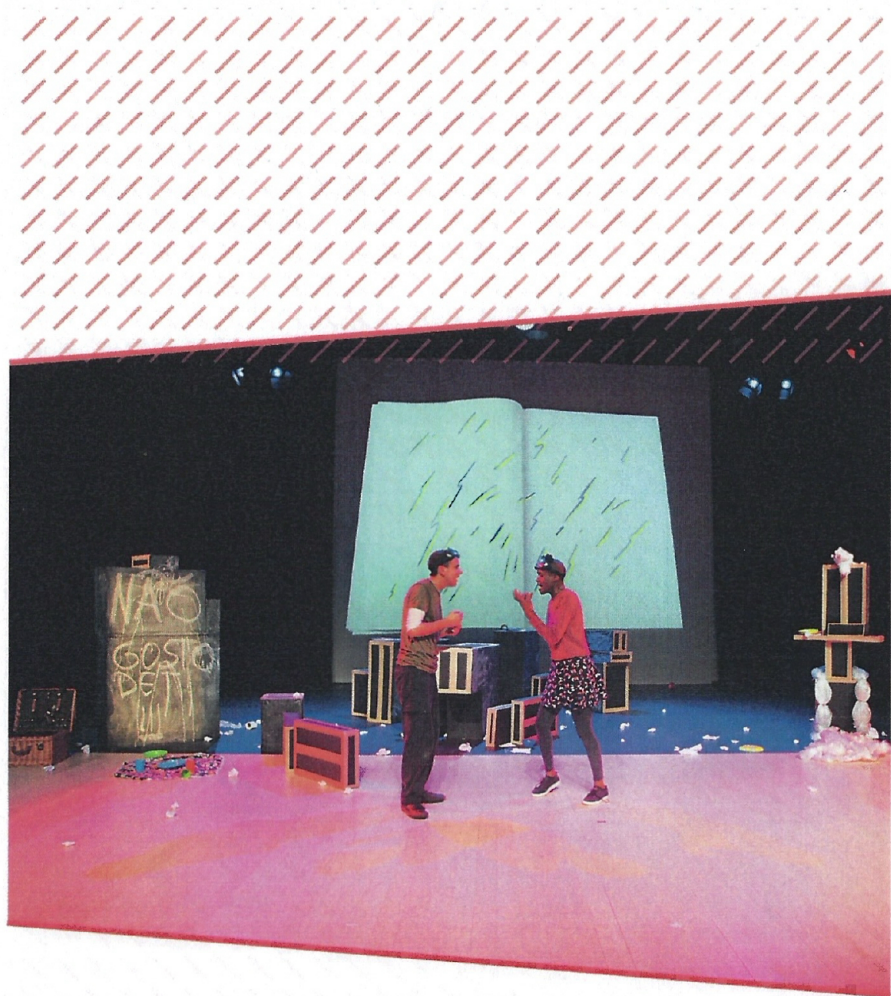

CONVENTO SÃO FRANCISCO  
BLACK BOX

©DR

MARIONET

# A GLÂNDULA SECRETA

25 JAN E 1 FEV – 21H30

26 JAN E 2 FEV – 16H00 + OFICINA

M/6 – DURAÇÃO 45'